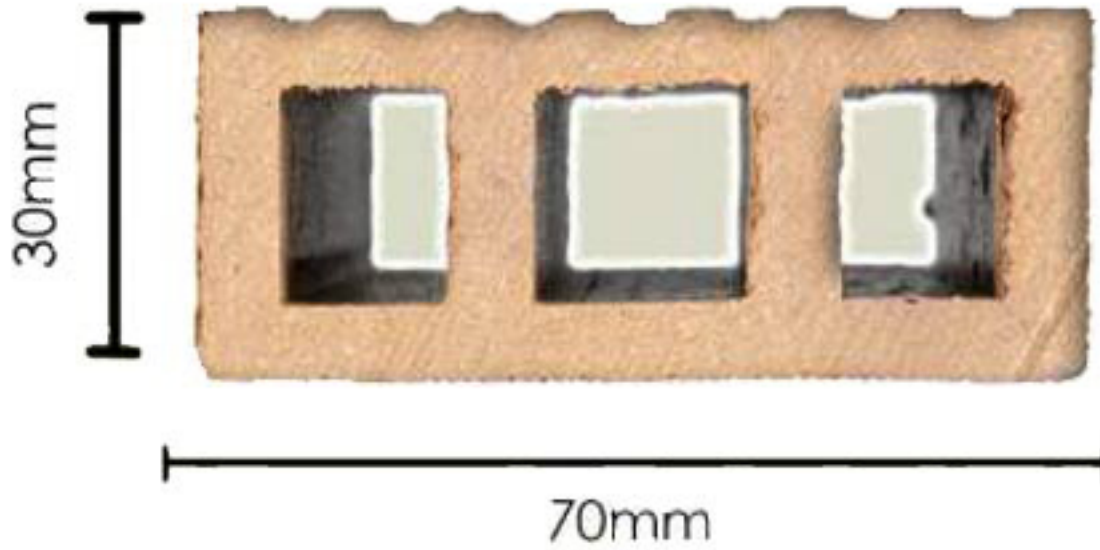

کاربری: نما * نرده * فلاورباکس

ابعاد: ۴۵*۲۰

کد پروفیل: Cover16

کاربری: نما * کاور

ابعاد: ۱۲ * ۷۰

کد پروفیل: cover7

کاربری: کفپوش

ابعاد: ۱۴۵*۲۵

کد پروفیل: SD2

کاربری: نما * سقف کاذب
فلاورباکس

ابعاد: ۱۰۰*۲۱

کد پروفیل: SF2

کاربری: تایل کفپوش * سقف کاذب
نماپوش * فلاورباکس * پرگولار

ابعاد: ۲۵ * ۷۰

کد پروفیل: SP1

کاربری: نما * سقف کاذب
دیوار لوور * پرگولا

ابعاد: ۷۰ * ۳۰

کد پروفیل: SP2

01

02

04

05

06

07