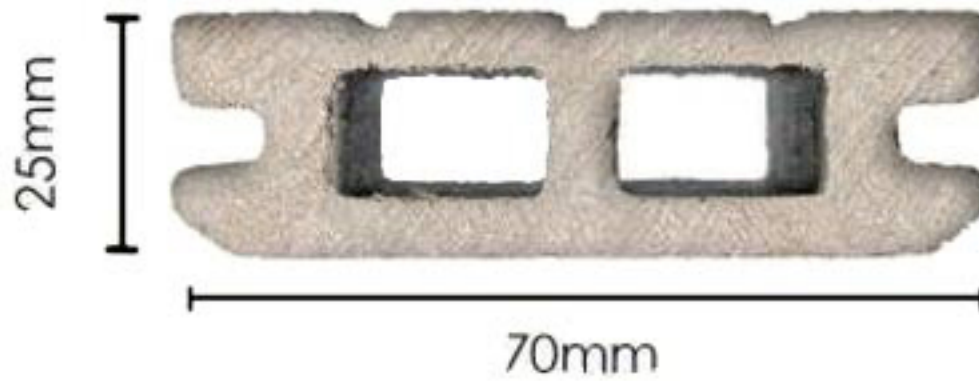

کاربری: نما * نرده * فلاورباکس

ابعاد: ۴۵*۲۰

کد پروفیل: Cover16

کاربری: نما * کاور

ابعاد: ۱۲ * ۷۰

کد پروفیل: cover7

کاربری: کفپوش

ابعاد: ۱۴۵*۲۵

کد پروفیل: SD2

کاربری: نما * سقف کاذب
فلاورباکس

ابعاد: ۱۰۰*۲۱

کد پروفیل: SF2

کاربری: تایل کفپوش * سقف کاذب
نماپوش * فلاورباکس * پرگولار

ابعاد: ۲۵ * ۷۰

کد پروفیل: SP1

کاربری: نما * سقف کاذب
دیوار لوور * پرگولا

ابعاد: ۷۰ * ۳۰

کد پروفیل: SP2

01

02

04

05

06

07